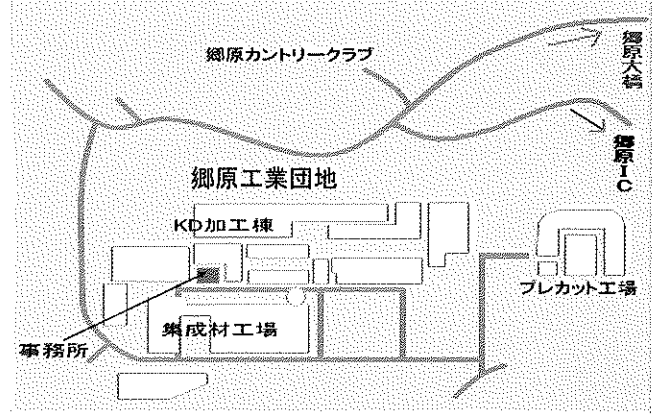

【セミナー：リーガロイヤルホテル広島】
(広島市中区基町6-78)

【現地検討会：中国木材(株)郷原工場】
(呉市郷原町字一ノ松光山626-2)

参加申込書 下記にご記入の上、FAX又はメールでお申し込みください。

一般社団法人広島県木材組合連合会 行

申込締切 / 12月27日(水)

FAX ▶ 082-255-6175 E-mail ▶ kenmoku@minos.ocn.ne.jp

ご所属		
お名前		
FAX又はメールアドレス		
参加区分 (どちらかに、○で囲んでください。)	セミナーのみ	セミナー・現地検討会
現地検討会参加の方は、次のどちらかに、○で囲んでください。	借上げバスに同乗	都合により 自家用車等の利用
ご所属		
お名前		
FAX又はメールアドレス		
参加区分 (どちらかに、○で囲んでください。)	セミナーのみ	セミナー・現地検討会
現地検討会参加の方は、次のどちらかに、○で囲んでください。	借上げバスに同乗	都合により 自家用車等の利用
ご所属		
お名前		
FAX又はメールアドレス		
参加区分 (どちらかに、○で囲んでください。)	セミナーのみ	セミナー・現地検討会
現地検討会参加の方は、次のどちらかに、○で囲んでください。	借上げバスに同乗	都合により 自家用車等の利用